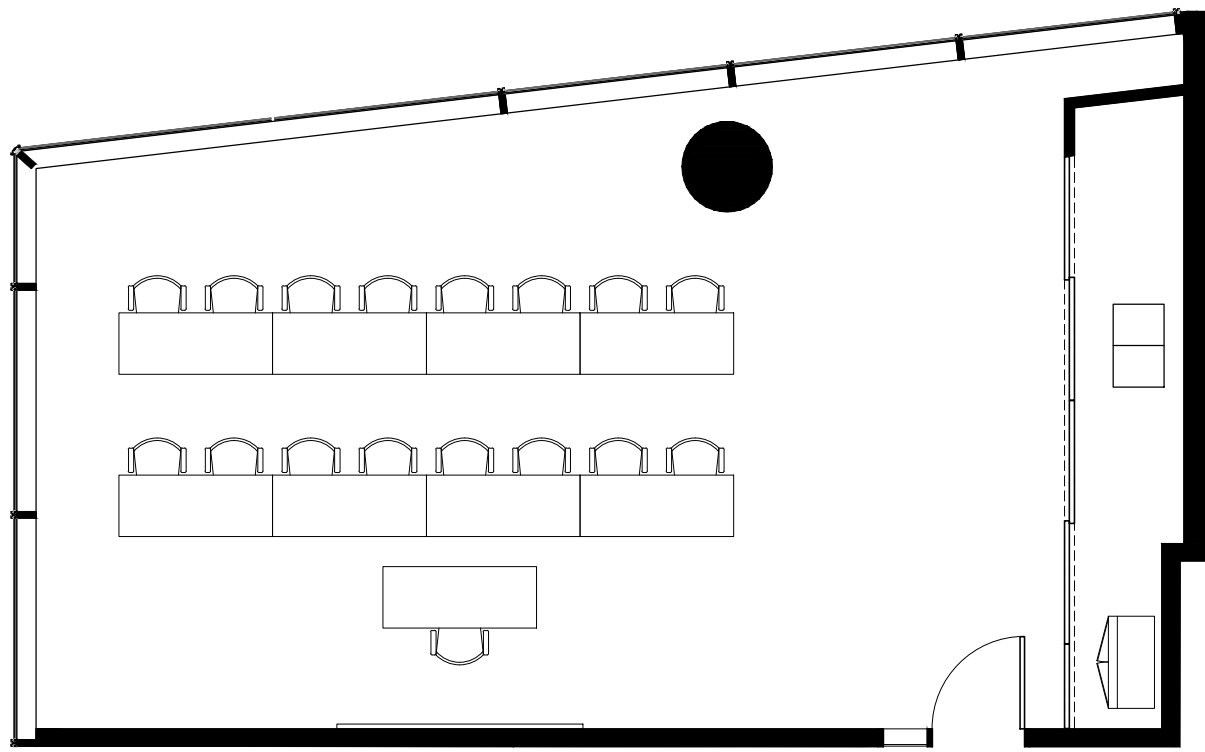

NIVEAU RDC - SALLE R.515
ÉCHELLE: ÉCHELLE GRAPHIQUE

OPTION ÉCOLE - 16 places

SALLE DE RÉCEPTION R.515
SUPERFICIE NETTE:
69,86 m.c.

GRANDE BIBLIOTHÈQUE
475, BOUL. DE MAISONNEUVE EST

NIVEAU RDC - SALLE R.515		
DIRECTION DE LA GESTION DES IMMEUBLES		
DATE : 2 mai 2017	ÉCHELLE : ÉCHELLE GRAPHIQUE	FEUILLE