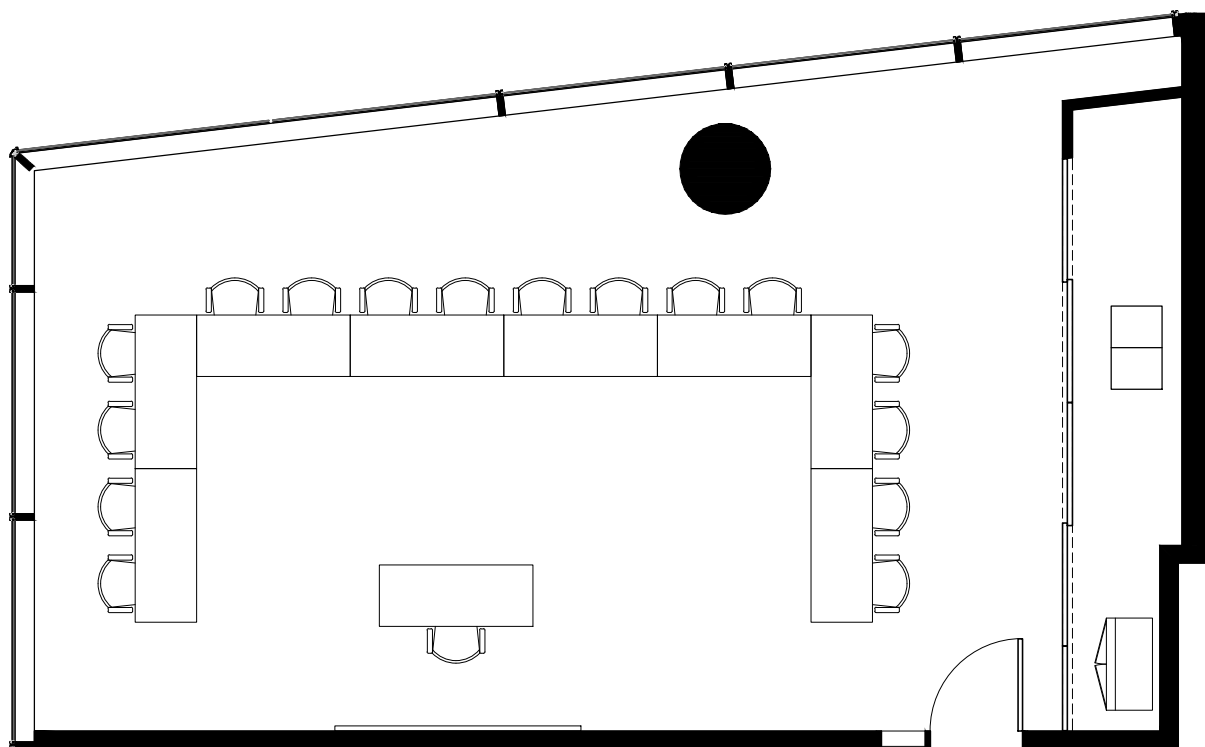

NIVEAU RDC - SALLE R.515
ÉCHELLE: ÉCHELLE GRAPHIQUE

OPTION CARRÉ - 24 places

SALLE DE RÉCEPTION R.515
SUPERFICIE NETTE:
69,86 m.c.

BIBLIOTHÈQUE
ET ARCHIVES
NATIONALES
DU QUÉBEC

GRANDE BIBLIOTHÈQUE
475, BOUL. DE MAISONNEUVE EST

NIVEAU RDC - SALLE R.515		
DIRECTION DE LA GESTION DES IMMEUBLES		
DATE : 2 mai 2017	ÉCHELLE : ÉCHELLE GRAPHIQUE	FEUILLE

NIVEAU RDC - SALLE R.515
ÉCHELLE: ÉCHELLE GRAPHIQUE

OPTION ILOT- 24 places

SALLE DE RÉCEPTION R.515
SUPERFICIE NETTE:
69,86 m.c.

NIVEAU RDC - SALLE R.515
ÉCHELLE: ÉCHELLE GRAPHIQUE

OPTION EN "U" - 16 places

SALLE DE RÉCEPTION R.515
SUPERFICIE NETTE:
69,86 m.c.

BAnQ

BIBLIOTHÈQUE
ET ARCHIVES
NATIONALE
DU QUÉBEC

GRANDE BIBLIOTHÈQUE
475, BOUL. DE MAISONNEUVE EST

NIVEAU RDC - SALLE R.515

DIRECTION DE LA GESTION DES IMMEUBLES

DATE : 2 mai 2017

ÉCHELLE : ÉCHELLE GRAPHIQUE

FEUILLE

NIVEAU RDC - SALLE R.515
ÉCHELLE: ÉCHELLE GRAPHIQUE

OPTION THÉÂTRE - 36 places

SALLE DE RÉCEPTION R.515
SUPERFICIE NETTE:
69,86 m.c.