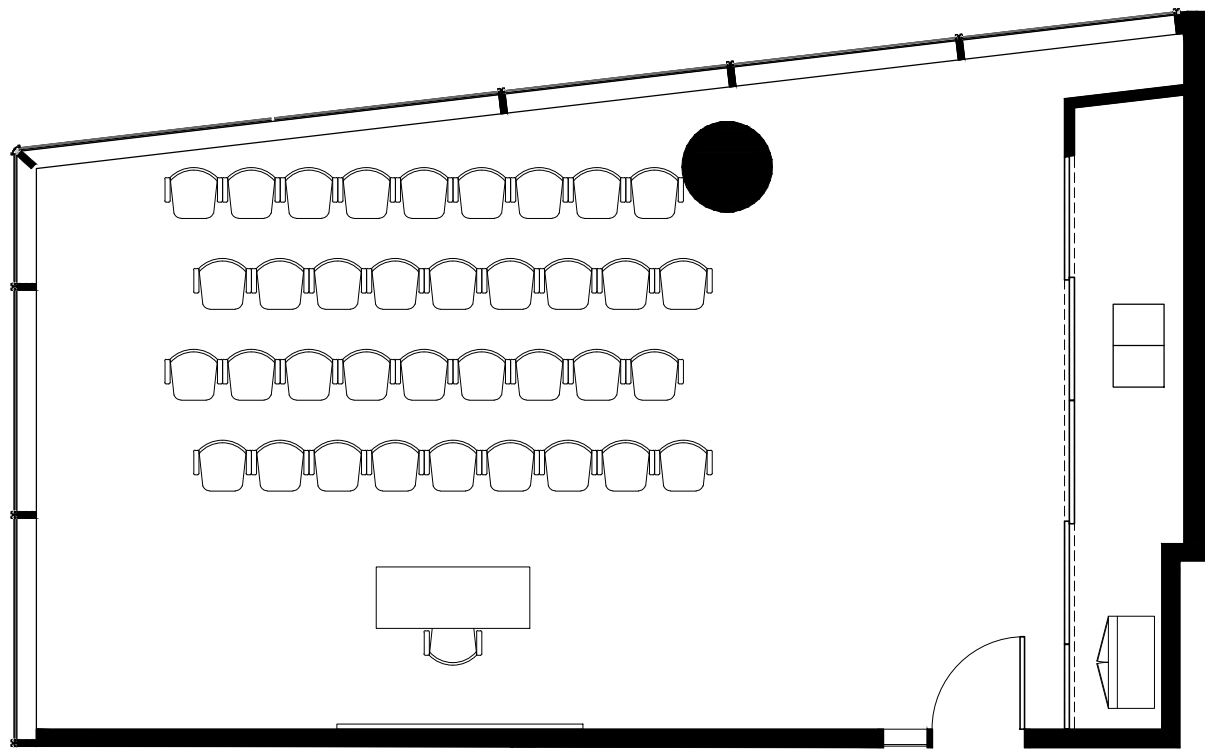

NIVEAU RDC - SALLE R.515
ÉCHELLE: ÉCHELLE GRAPHIQUE

OPTION THÉÂTRE - 36 places

SALLE DE RÉCEPTION R.515
SUPERFICIE NETTE:
69,86 m.c.

GRANDE BIBLIOTHÈQUE
475, BOUL. DE MAISONNEUVE EST

NIVEAU RDC - SALLE R.515		
DIRECTION DE LA GESTION DES IMMEUBLES		
DATE : 2 mai 2017	ÉCHELLE : ÉCHELLE GRAPHIQUE	FEUILLE