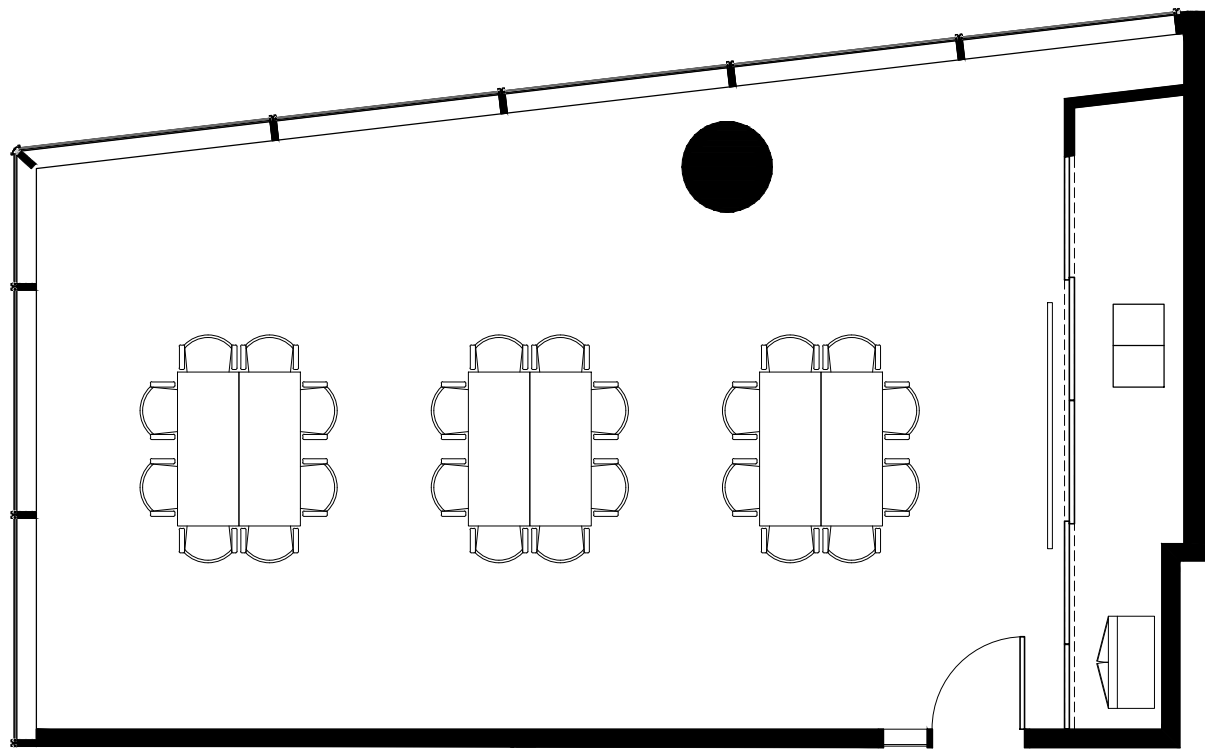

NIVEAU RDC - SALLE R.515
ÉCHELLE: ÉCHELLE GRAPHIQUE

OPTION ILOT- 24 places

SALLE DE RÉCEPTION R.515
SUPERFICIE NETTE:
69,86 m.c.

GRANDE BIBLIOTHÈQUE
475, BOUL. DE MAISONNEUVE EST

NIVEAU RDC - SALLE R.515

DIRECTION DE LA GESTION DES IMMEUBLES

DATE : 2 mai 2017

ÉCHELLE : ÉCHELLE GRAPHIQUE

FEUILLE