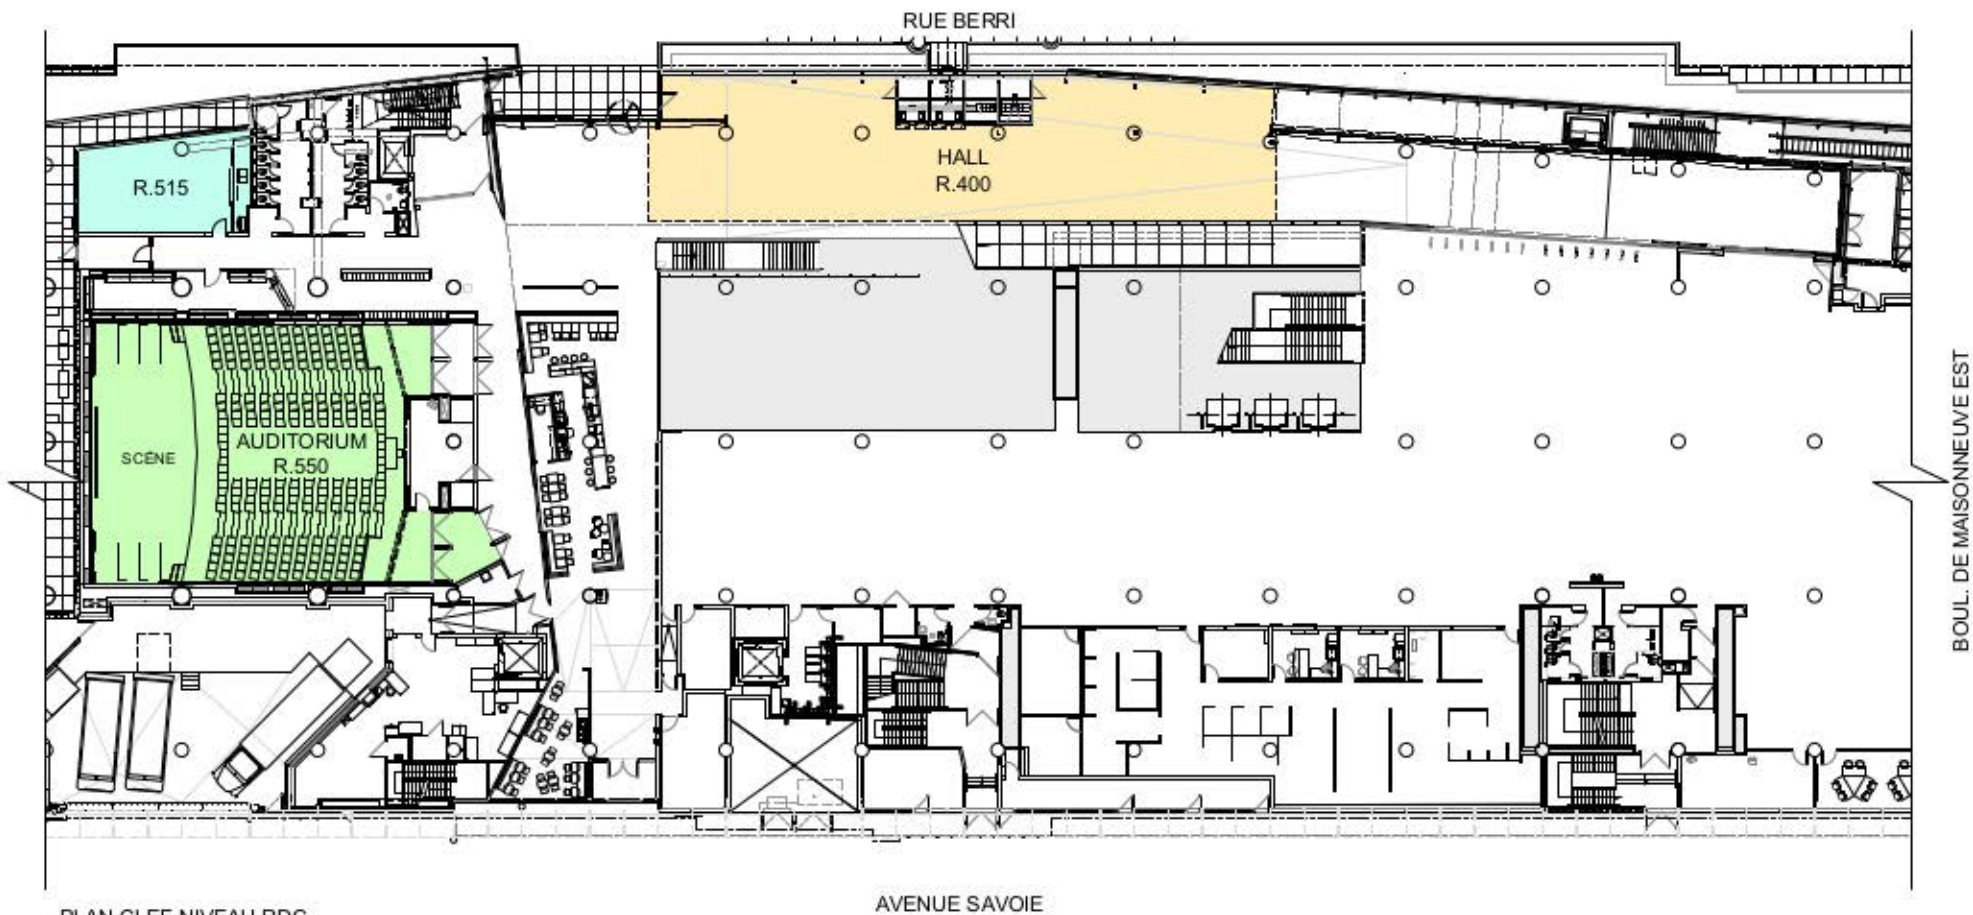

BIBLIOTHÈQUE
ET ARCHIVES
NATIONALES
DU QUÉBEC

GRANDE BIBLIOTHÈQUE
475, BOUL. DE MAISONNEUVE EST

NIVEAU RDC - SALLE R.515		
DIRECTION DE LA GESTION DES IMMEUBLES		
DATE : 2 mai 2017	ÉCHELLE : ÉCHELLE GRAPHIQUE	FEUILLE

NIVEAU RDC - SALLE R.515
ÉCHELLE: ÉCHELLE GRAPHIQUE

OPTION ÉCOLE - 16 places

SALLE DE RÉCEPTION R.515
SUPERFICIE NETTE:
69,86 m.c.

BIBLIOTHÈQUE
ET ARCHIVES
NATIONALES
DU QUÉBEC

GRANDE BIBLIOTHÈQUE
475, BOUL. DE MAISONNEUVE EST

NIVEAU RDC - SALLE R.515		
DIRECTION DE LA GESTION DES IMMEUBLES		
DATE : 2 mai 2017	ÉCHELLE : ÉCHELLE GRAPHIQUE	FEUILLE

PLAN CLEF NIVEAU RDC
ÉCHELLE: 1:500

 <small>BIBLIOTHÈQUE ET ARCHIVES NATIONALES DU QUÉBEC</small>	GRANDE BIBLIOTHÈQUE 475, BOUL. DE MAISONNEUVE EST	NIVEAU RDC - PLAN CLEF		
		DIRECTION DE LA GESTION DES IMMEUBLES		
		DATE : 2 mai 2017	ÉCHELLE : 1:500	