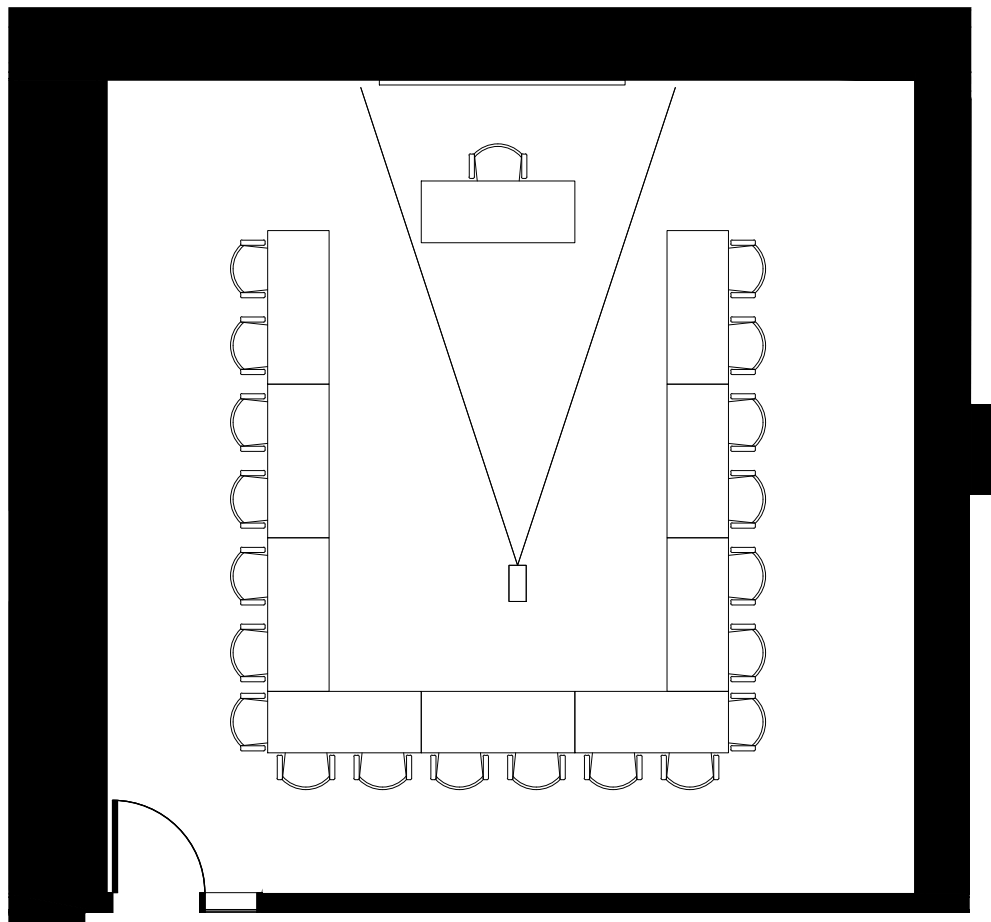

NIVEAU M - SALLE M.465
ÉCHELLE: ÉCHELLE GRAPHIQUE

OPTION EN "U" - 20 places

SALLE DE CONFÉRENCE M.465
SUPERFICIE NETTE:
64,67 m.c.

BAnQ

GRANDE BIBLIOTHÈQUE
475, BOUL. DE MAISONNEUVE EST

NIVEAU M - SALLE M.465

DIRECTION DE LA GESTION DES IMMEUBLES

DATE : 2 mai 2017

ÉCHELLE : ÉCHELLE GRAPHIQUE

FEUILLE