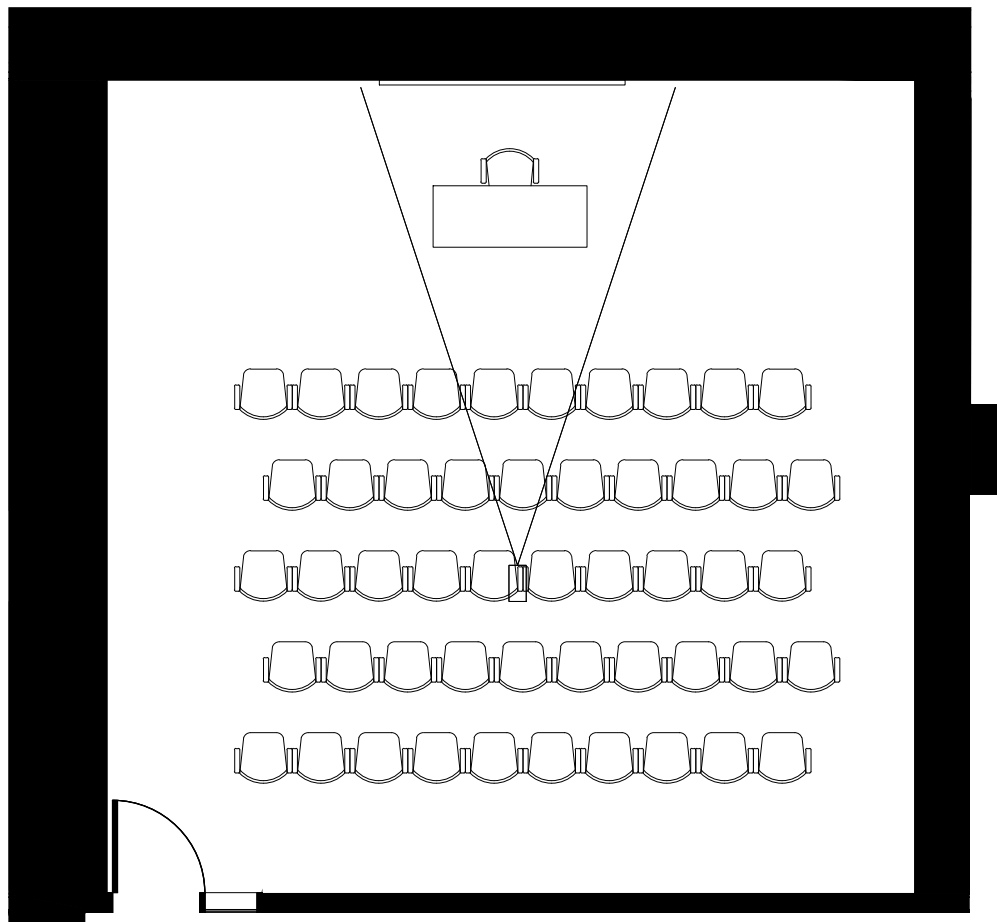

NIVEAU M - SALLE M.465
ÉCHELLE: ÉCHELLE GRAPHIQUE

OPTION THÉÂTRE - 50 places

SALLE DE CONFÉRENCE M.465
SUPERFICIE NETTE:
64,67 m.c.

GRANDE BIBLIOTHÈQUE
475, BOUL. DE MAISONNEUVE EST

NIVEAU M - SALLE M.465		
DIRECTION DE LA GESTION DES IMMEUBLES		
DATE : 2 mai 2017	ÉCHELLE : ÉCHELLE GRAPHIQUE	FEUILLE