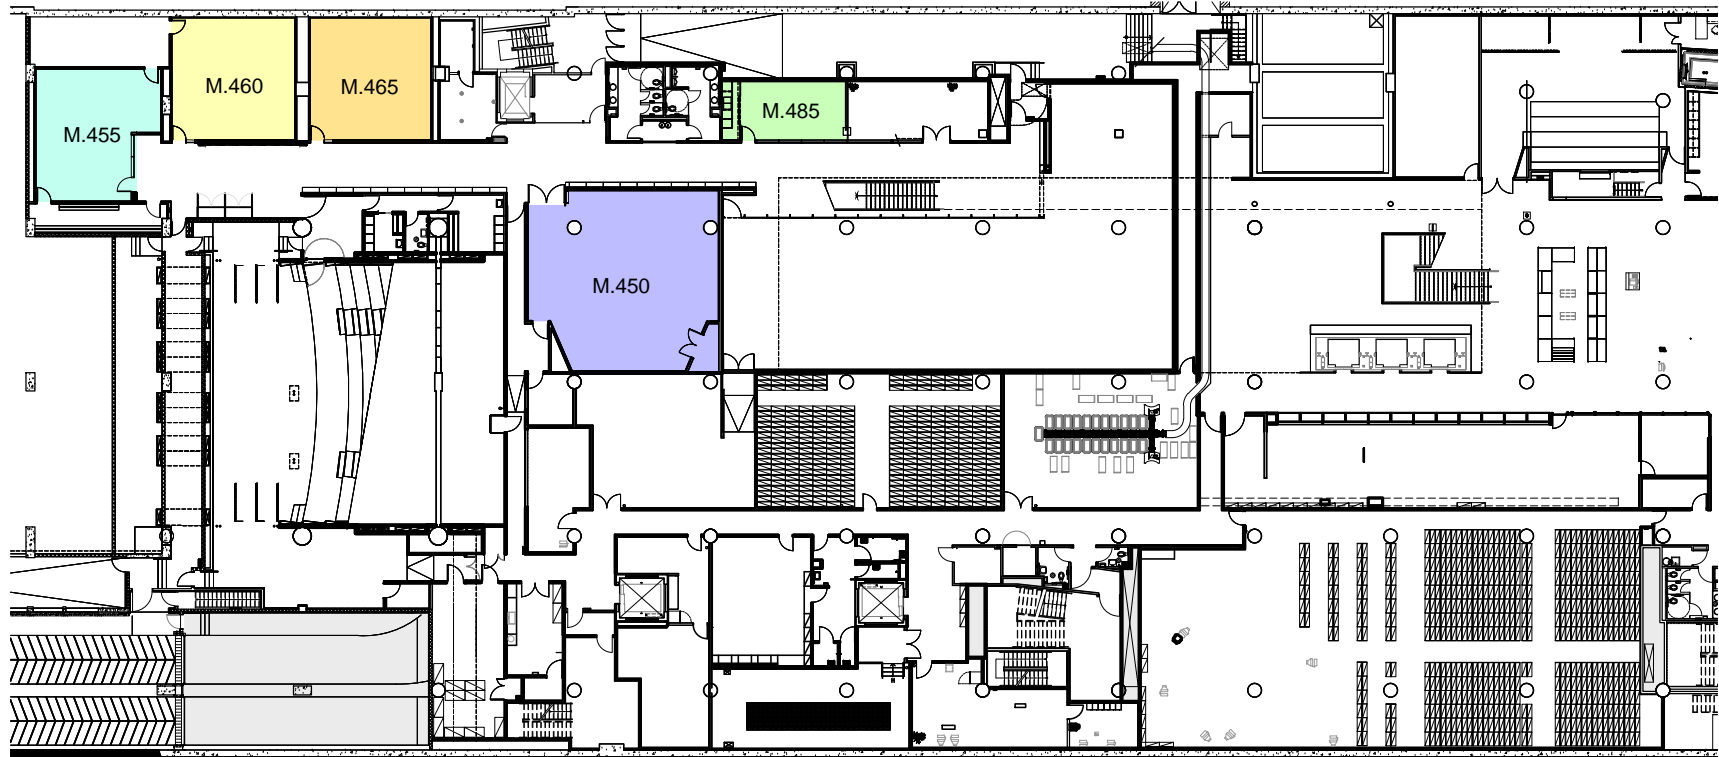

RUE BERRI

BOUL. DE MAISONNEUVE EST

PLAN CLEF NIVEAU M

ÉCHELLE: 1:500

AVENUE SAVOIE

BAnQ

GRANDE BIBLIOTHÈQUE
475, BOUL. DE MAISONNEUVE EST

PLAN CLEF NIVEAU M

DIRECTION DE LA GESTION DES IMMEUBLES

DATE : 2 mai 2017

ÉCHELLE : 1:500

FEUILLE