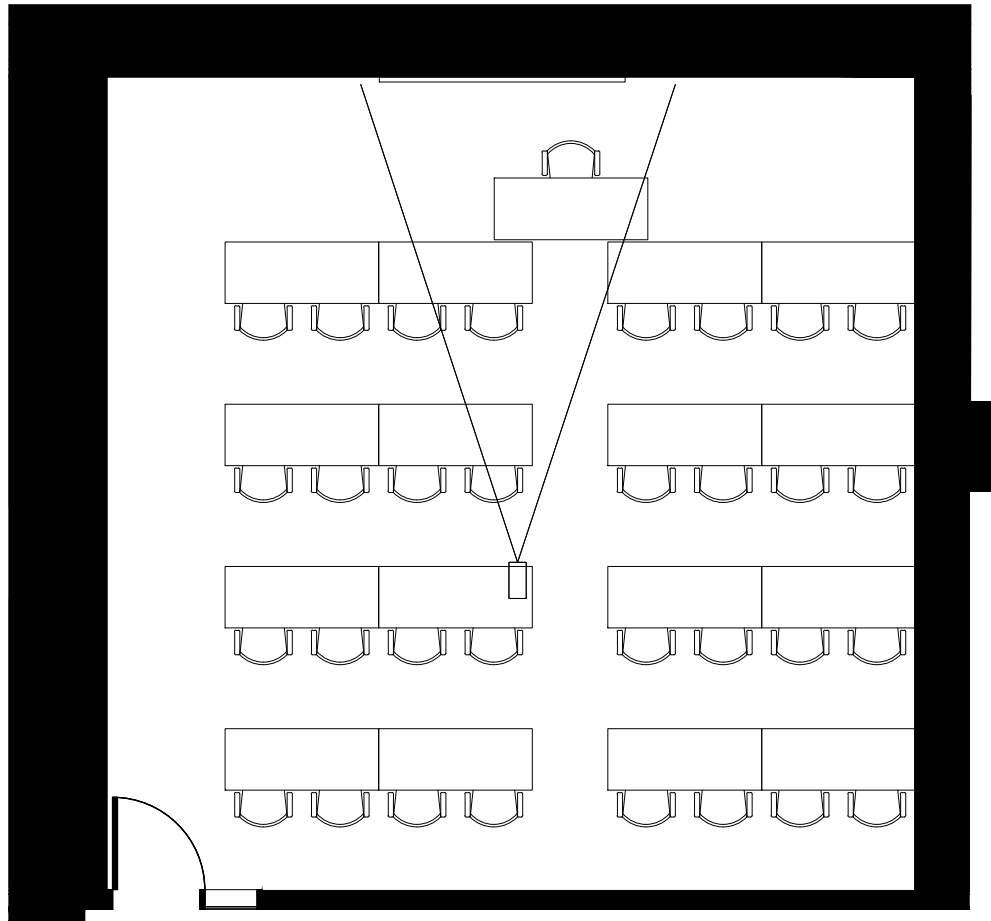

NIVEAU M - SALLE M-465
ÉCHELLE: ÉCHELLE GRAPHIQUE

OPTION ÉCOLE - 32 places

SALLE DE CONFÉRENCE M-465
SUPERFICIE NETTE:
64,67 m.c.

BAnQ

GRANDE BIBLIOTHÈQUE
475, BOUL. DE MAISONNEUVE EST

NIVEAU M - SALLE M-465		
DIRECTION DE LA GESTION DES IMMEUBLES		
DATE : 2 mai 2017	ÉCHELLE : ÉCHELLE GRAPHIQUE	FEUILLE