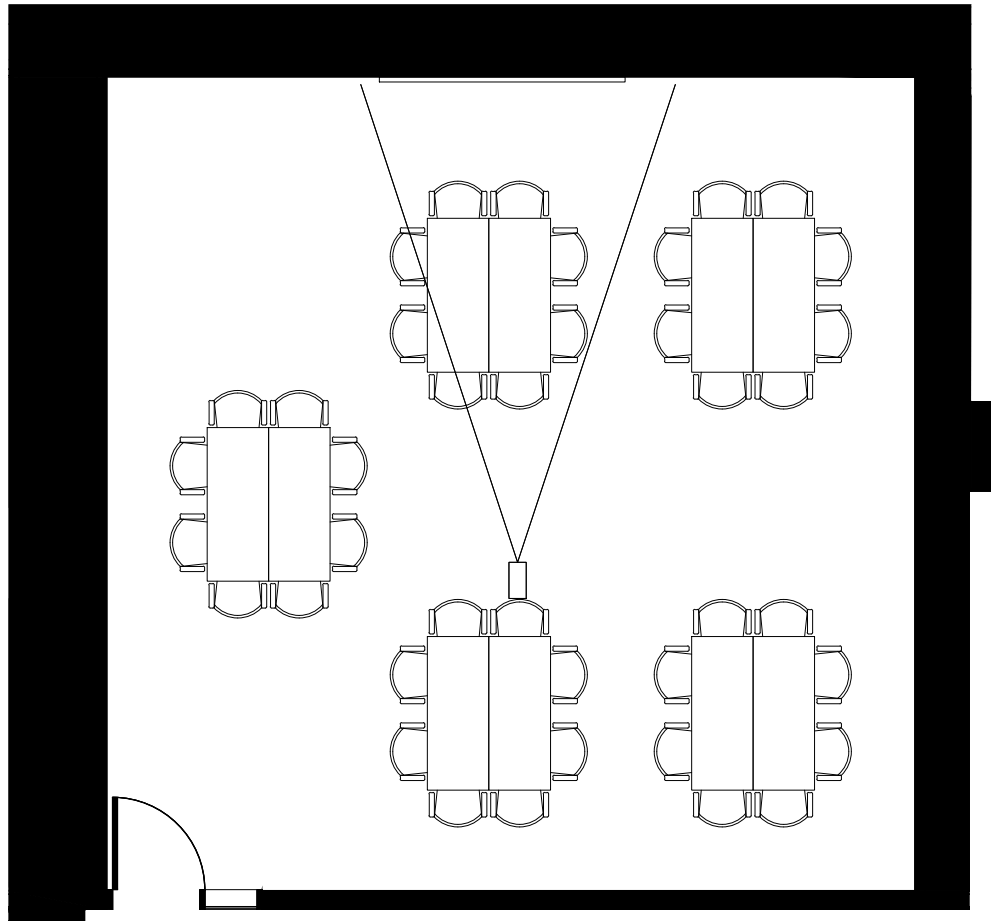

NIVEAU M - SALLE M.465
ÉCHELLE: ÉCHELLE GRAPHIQUE

OPTION ILOT- 40 places

SALLE DE CONFÉRENCE M.465
SUPERFICIE NETTE:
64,67m.c.

BAnQ

GRANDE BIBLIOTHÈQUE
475, BOUL. DE MAISONNEUVE EST

NIVEAU M - SALLE M.465

DIRECTION DE LA GESTION DES IMMEUBLES

DATE : 2 mai 2017

ÉCHELLE : ÉCHELLE GRAPHIQUE

FEUILLE