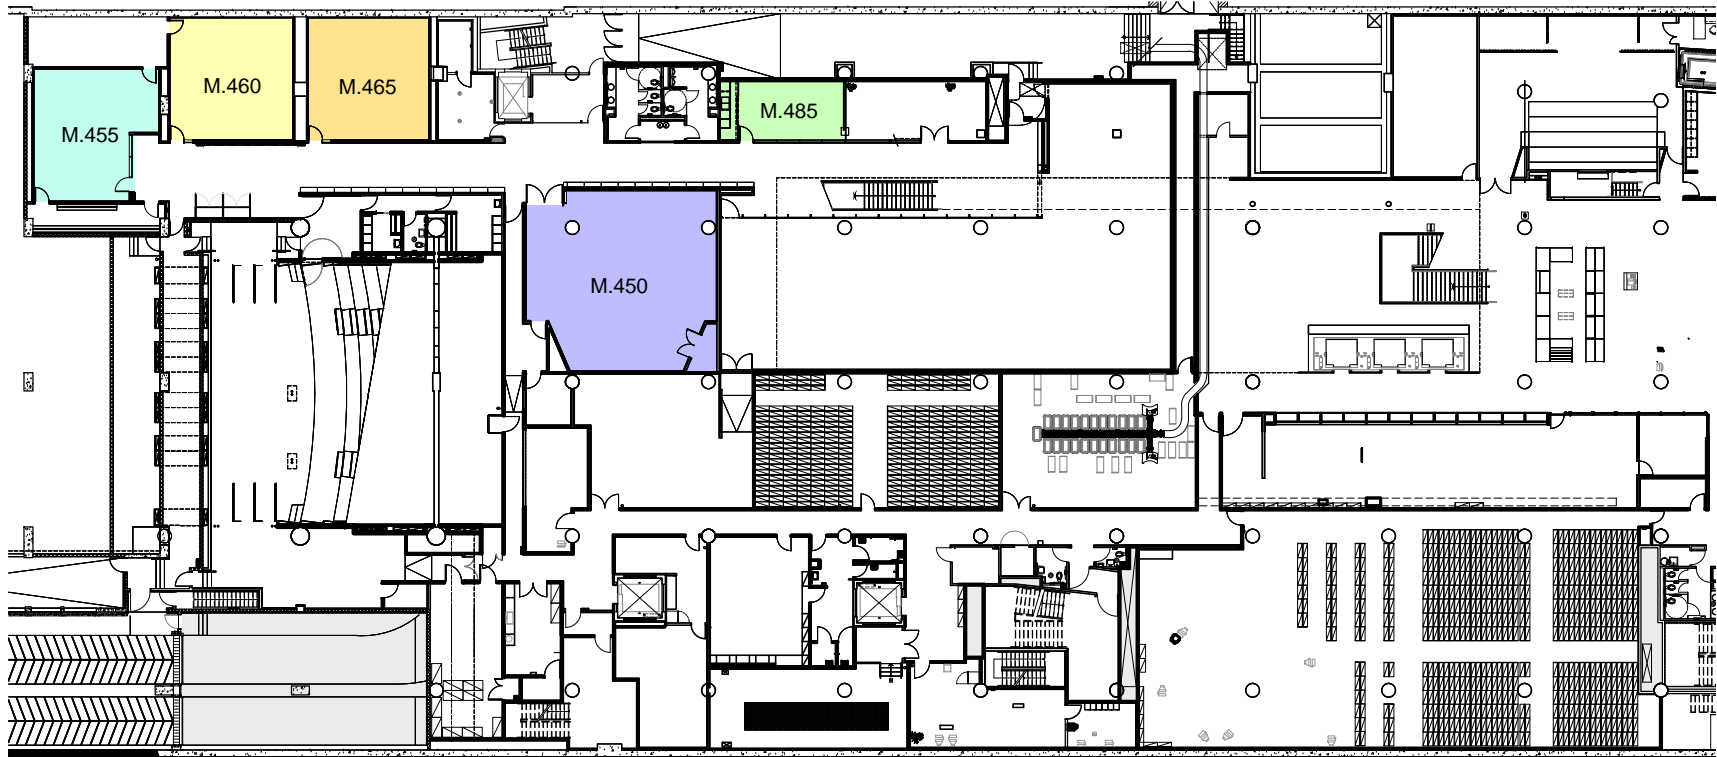

RUE BERRI

BOUL. DE MAISONNEUVE EST

PLAN CLEF NIVEAU M

ÉCHELLE: 1:500

AVENUE SAVOIE

BAnQ

GRANDE BIBLIOTHÈQUE
475, BOUL. DE MAISONNEUVE EST

PLAN CLEF NIVEAU M

DIRECTION DE LA GESTION DES IMMEUBLES

DATE : 2 mai 2017

ÉCHELLE : 1:500

FEUILLE