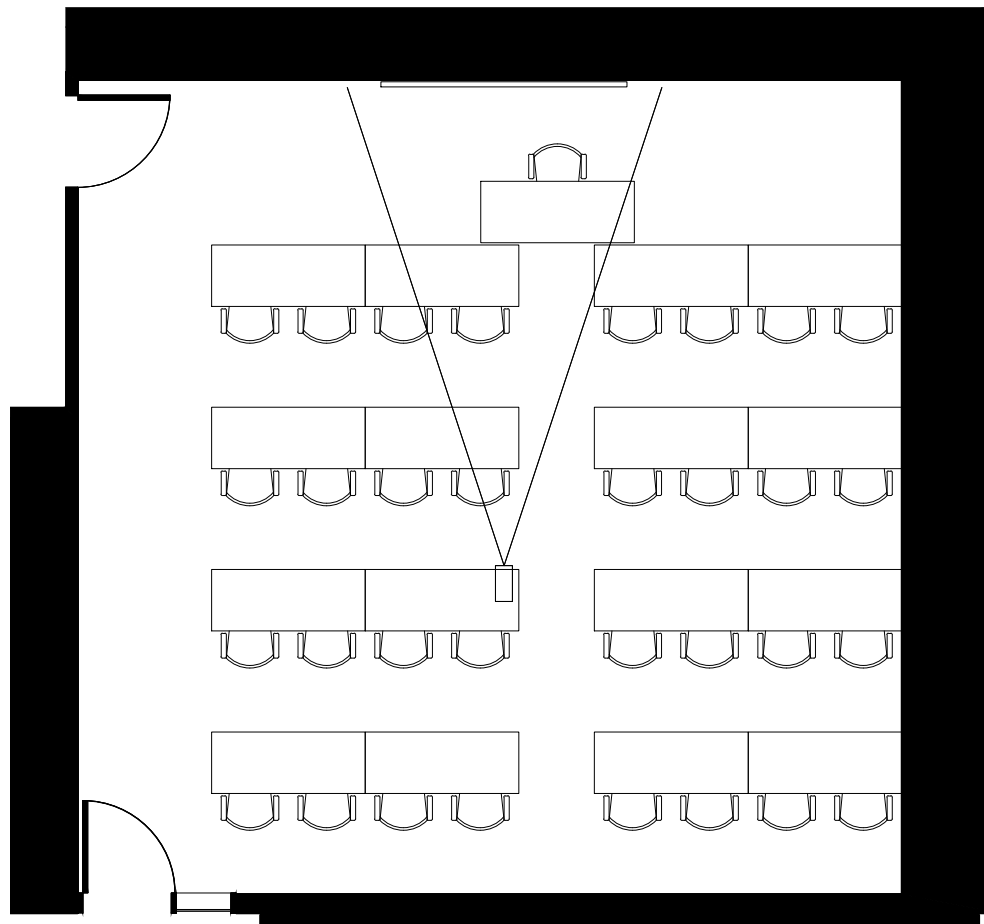

NIVEAU M - SALLE M.460

ÉCHELLE: ÉCHELLE GRAPHIQUE

SALLE DE CONFÉRENCE M.460
SUPERFICIE NETTE:
65,98 m.c.

GRANDE BIBLIOTHÈQUE
475, BOUL. DE MAISONNEUVE EST

NIVEAU M - SALLE M.460		
DIRECTION DE LA GESTION DES IMMEUBLES		
DATE : 2 mai 2017	ÉCHELLE : ÉCHELLE GRAPHIQUE	FEUILLE

OPTION ÉCOLE - 32 places