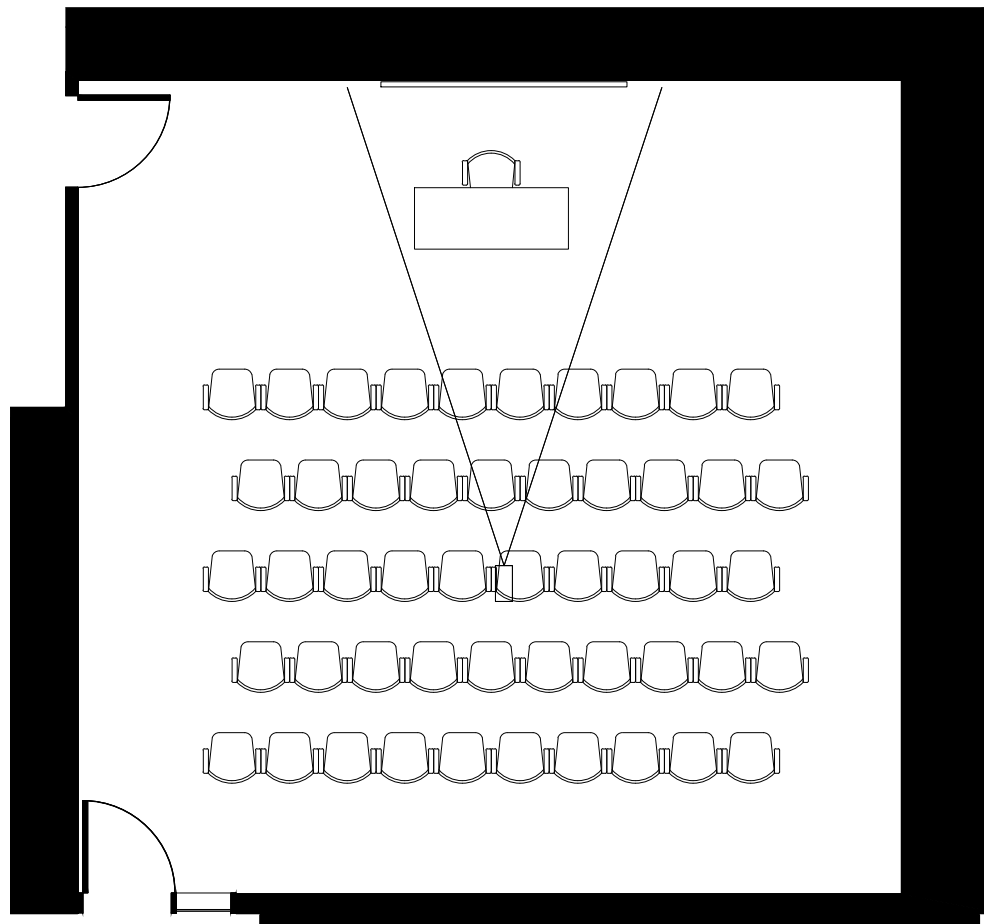

NIVEAU M - SALLE M.460

ÉCHELLE: ÉCHELLE GRAPHIQUE

OPTION THÉÂTRE - 50 places

SALLE DE CONFÉRENCE M.460
SUPERFICIE NETTE:
65,98 m.c.

GRANDE BIBLIOTHÈQUE
475, BOUL. DE MAISONNEUVE EST

NIVEAU M - SALLE M.460		
DIRECTION DE LA GESTION DES IMMEUBLES		
DATE : 2 mai 2017	ÉCHELLE : ÉCHELLE GRAPHIQUE	FEUILLE