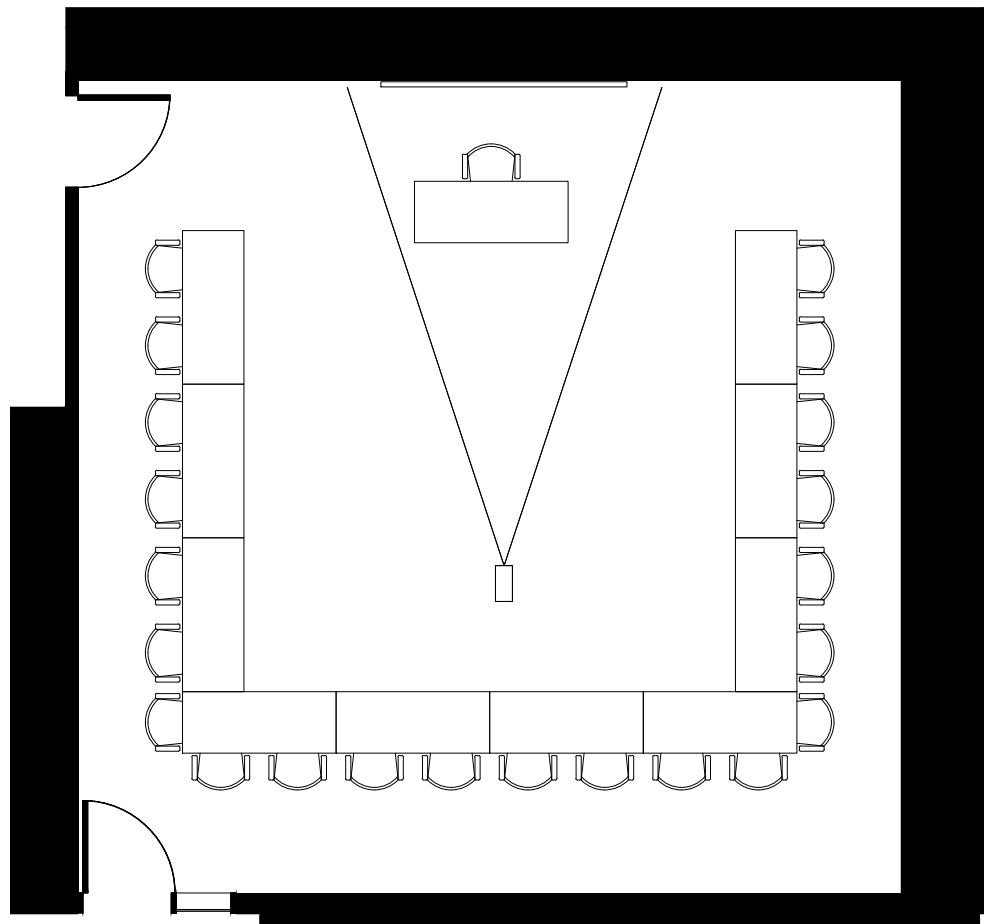

NIVEAU M - SALLE M.460

ÉCHELLE: ÉCHELLE GRAPHIQUE

OPTION EN "U" - 22 places

SALLE DE CONFÉRENCE M.460
SUPERFICIE NETTE:
65,98 m.c.

GRANDE BIBLIOTHÈQUE
475, BOUL. DE MAISONNEUVE EST

NIVEAU M - SALLE M.460
DIRECTION DE LA GESTION DES IMMEUBLES

DATE : 2 mai 2017 ÉCHELLE : ÉCHELLE GRAPHIQUE