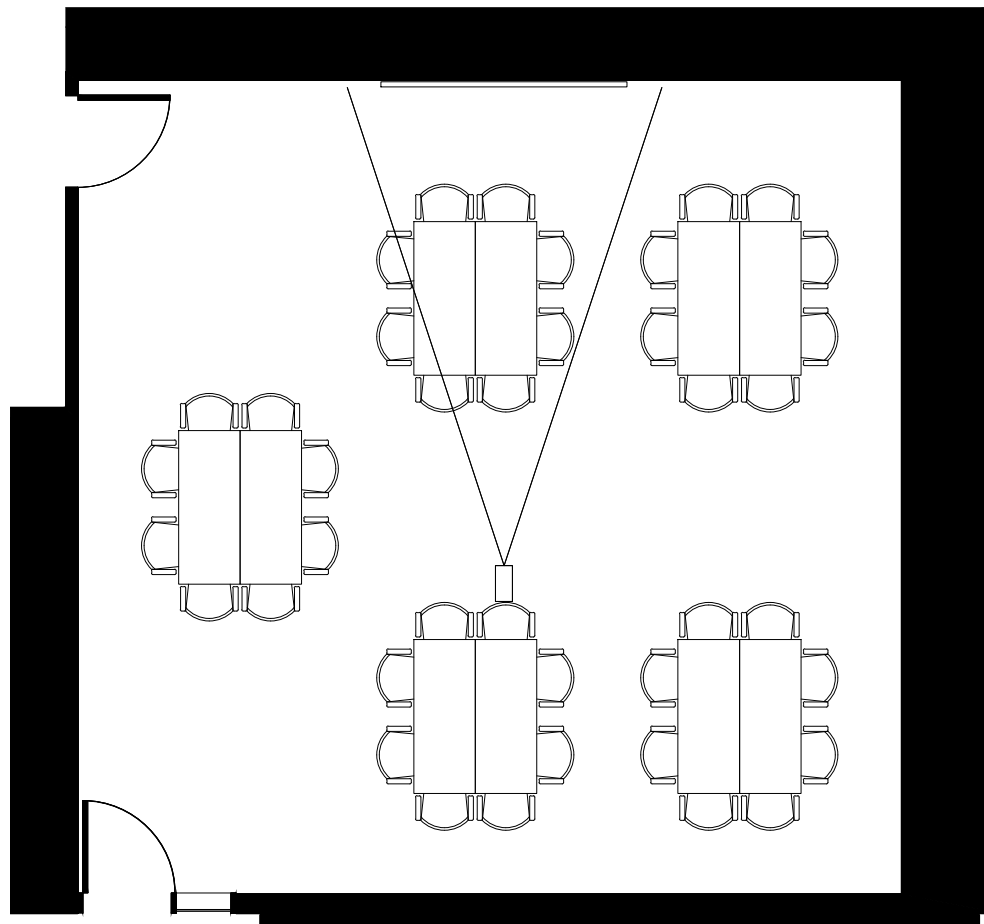

NIVEAU M - SALLE M.460

ÉCHELLE: ÉCHELLE GRAPHIQUE

OPTION ILOT - 40 places

SALLE DE CONFÉRENCE M.460
SUPERFICIE NETTE:
65,97 m.c.

BAnQ

GRANDE BIBLIOTHÈQUE
475, BOUL. DE MAISONNEUVE EST

NIVEAU M - SALLE M.460

DIRECTION DE LA GESTION DES IMMEUBLES

DATE : 2 mai 2017

ÉCHELLE : ÉCHELLE GRAPHIQUE

FEUILLE