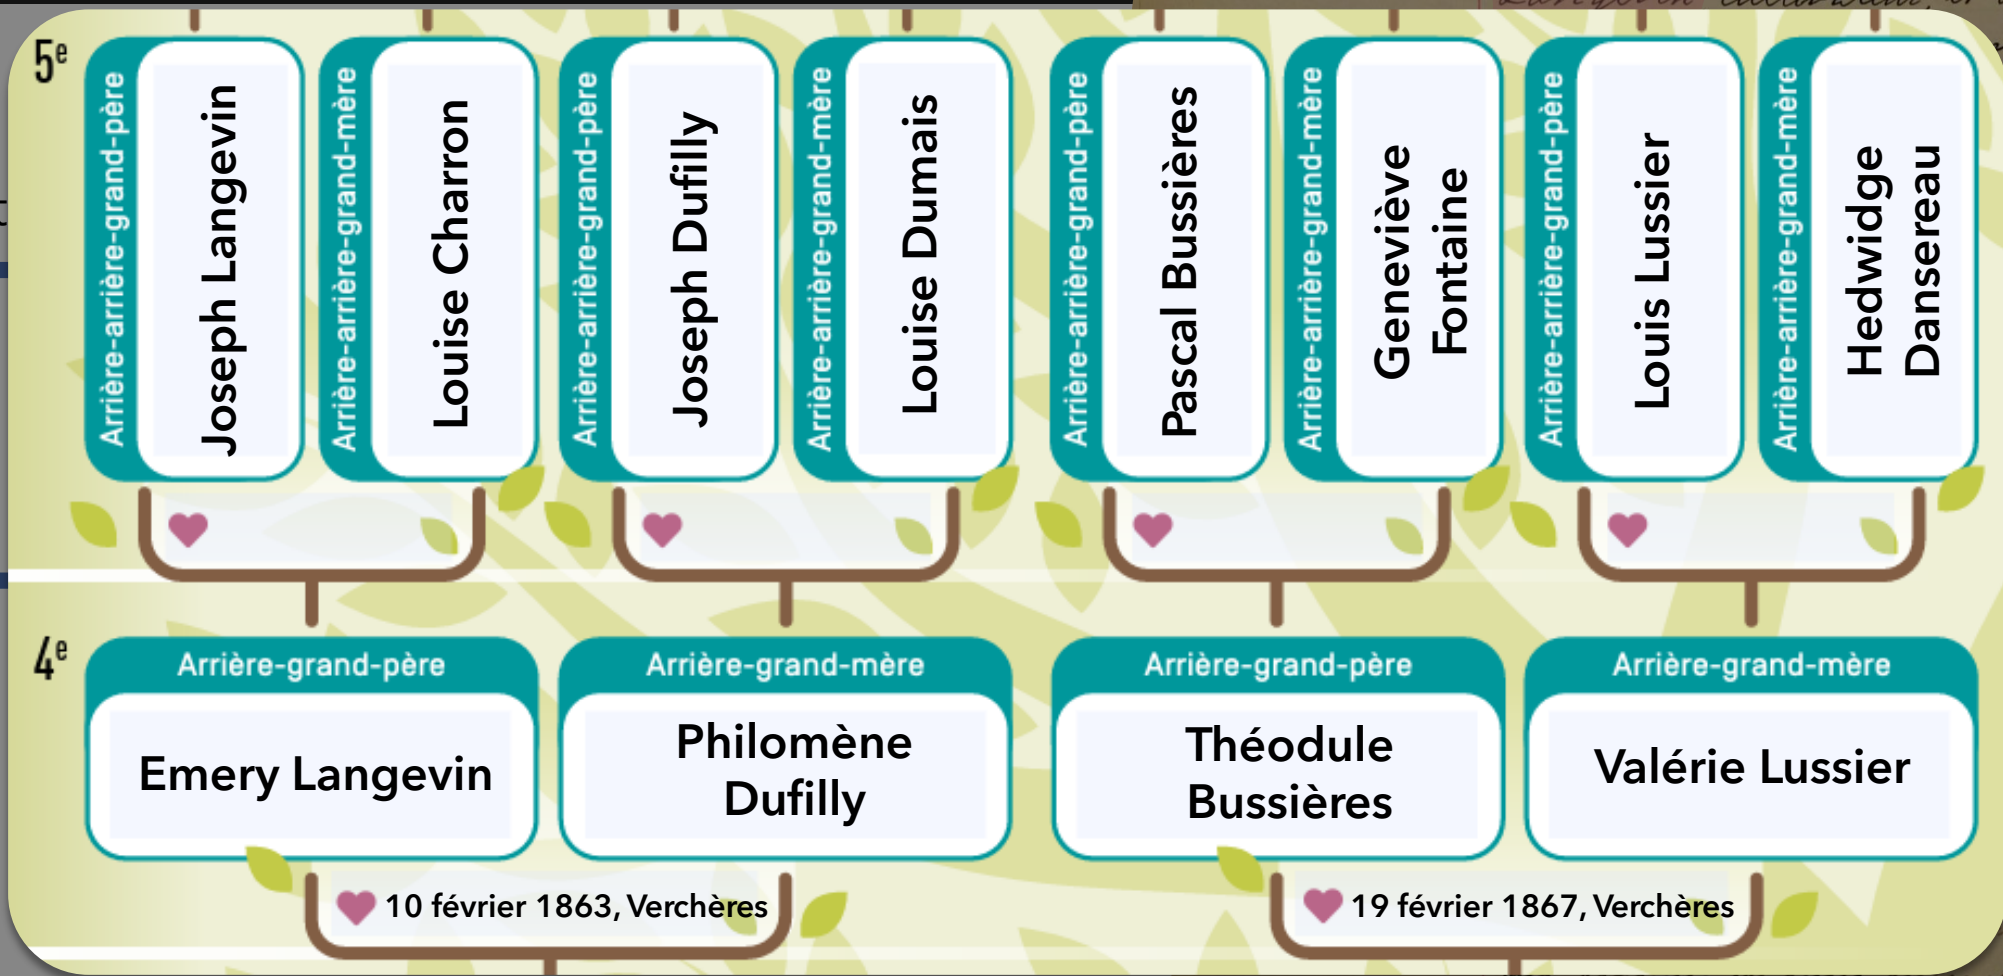

Les rudiments de la recherche

1 Ét

No. 7
Jos. Langevin
et
Mice Bussièrès

Le trois juillet, mil neuf cent, après la publication d'un ban de mariage fait au prêtre de notre messe paroissiale entre Joseph Langevin, fils majeur de Emery Langevin cultivateur, et de fene Philo-

... d'une fille mineure cultivateur, et de cette paroisse, contractantes des deux autres chancelier de me s'étant ment au dit et des père et nous frère leur mutuel et leur avons tielle en presen a marié ... fure de la ma ou savon si- mes sons

Registre de l'état civil de Saint-François-Xavier-de-Verchères, 1900.

... avec nous. Lecture faite Mice Bussièrès, Joseph Langevin