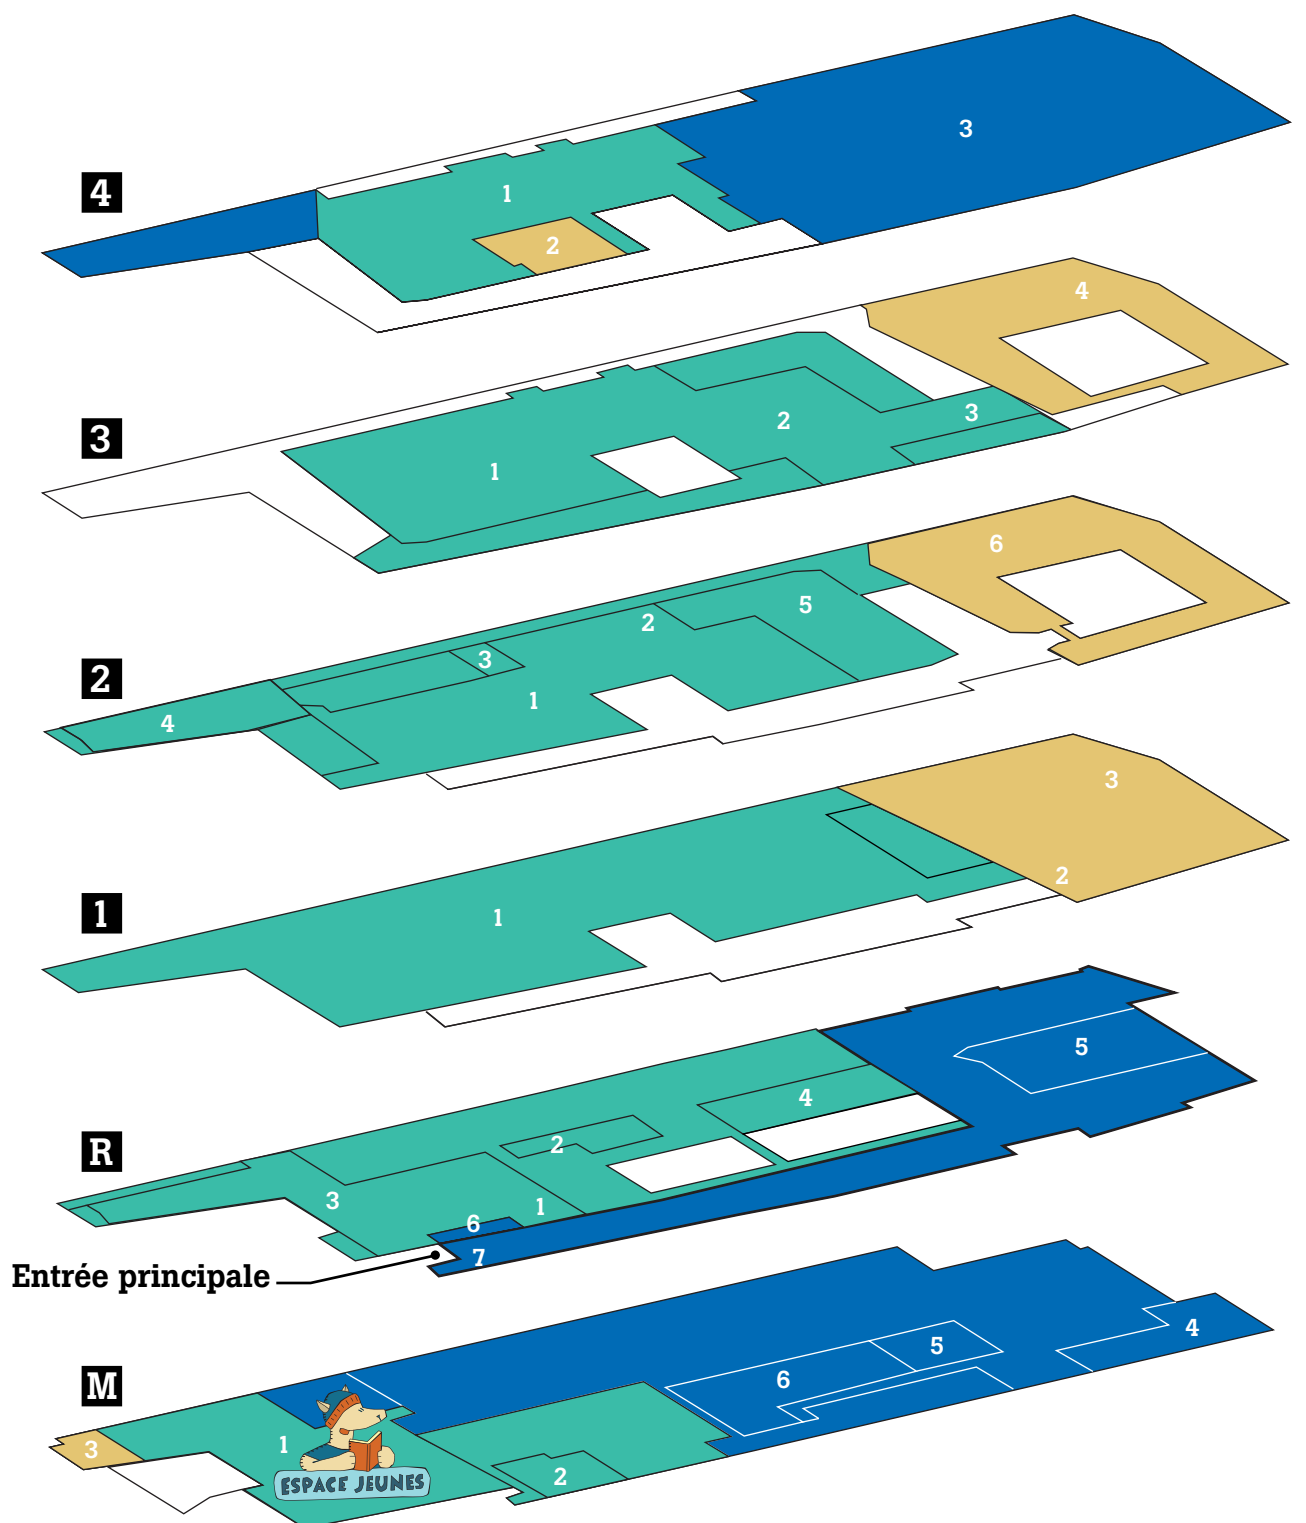

En plus des collections, la Grande Bibliothèque offre une multitude de services et d'équipements. Outre le comptoir d'accueil du rez-de-chaussée, dans la Collection nationale et dans chaque collection thématique, se trouvent un comptoir de services, des services de référence, des tables de travail et des fauteuils de détente, des services de reprographie et des postes informatiques donnant accès au catalogue, à des ressources électroniques et à Internet. De plus, grâce à un réseau sans fil, vous pouvez brancher gratuitement votre ordinateur portable personnel et accéder au portail de la Bibliothèque nationale du Québec et à l'ensemble du réseau Internet.

Collections et services niveau par niveau

- Collection universelle de prêt et de référence
- Collection nationale (consultation sur place)
- Autres services et espaces

4 Musique et films

- 1 Musique et films
 - Postes d'écoute et de visionnement
 - Salles d'écoute et de visionnement
 - Salles de musique électronique
- 2 Collection nationale de musique
- 3 Services administratifs

1 Arts et littérature, Collection nationale

- 1 Arts et littérature
- 2 Collection nationale (entrée principale)
- 3 Livres rares et microformes

R Rez-de-chaussée

- 1 Comptoir d'accueil
 - Services aux personnes handicapées
 - Service québécois du livre adapté
- 2 Comptoirs d'abonnement, de prêt et de retour
- 3 Actualités et nouveautés
- 4 Revues et journaux
- 5 Auditorium
- 6 Boutique
- 7 Lien intérieur avec la station de métro Berri-UQAM
 - Accès au stationnement souterrain

M Niveau métro

- 1 Espace Jeunes
- 2 Théâtre Inimagimô
- 3 Centre québécois de ressources en littérature pour la jeunesse
- 4 Centre de conférences
- 5 Salle d'animation
- 6 Salle d'exposition